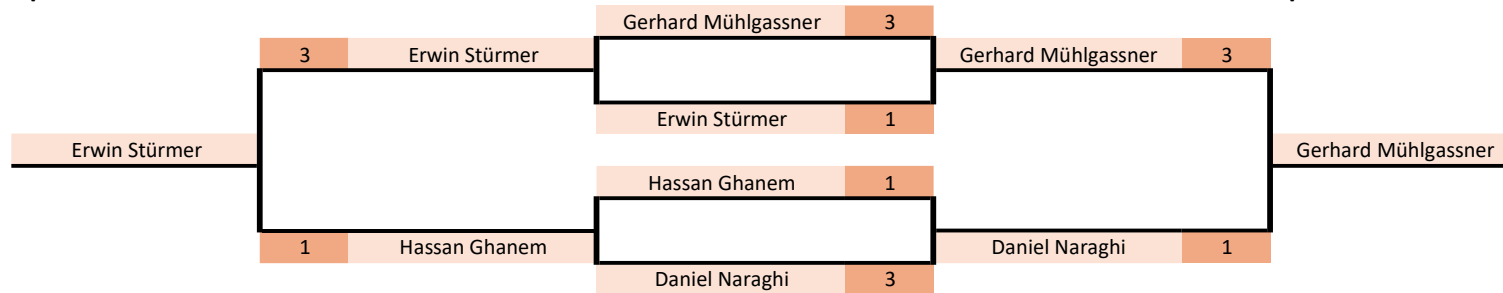

3. WPAE Blitzturnier Bewerb B - K.O.

Spiel um Platz 3

Spiel um Platz 1

Spiel um Platz 7