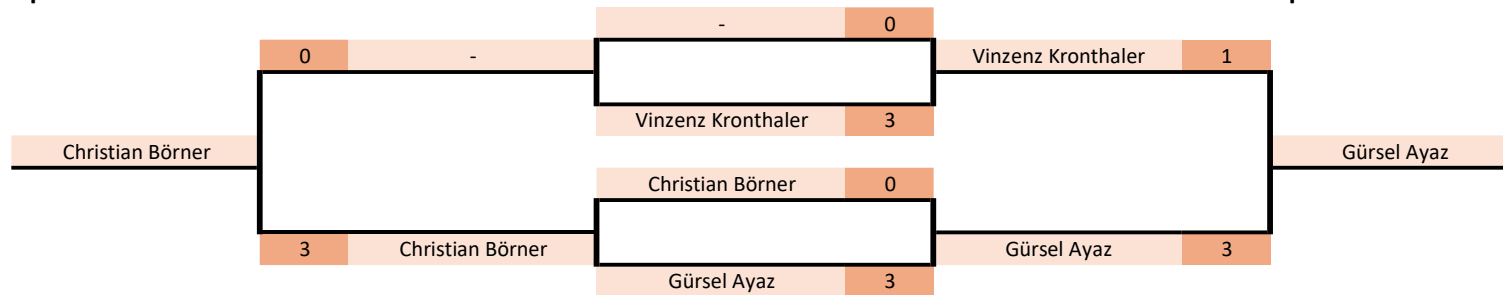

Spiel um Platz 5

Platzierung

Platzierung	Spieler	Verein
1	Gerhard Mühlgassner	NFS
2	Daniel Naraghi	WPAE
3	Erwin Stürmer	WPAE
4	Hassan Ghanem	WPAE
5	Gürsel Ayaz	SKLW
6	Vinzenz Kronthaler	WPAE
7	Christian Börner	WPAE
8	Tim Elsigan	WPAE